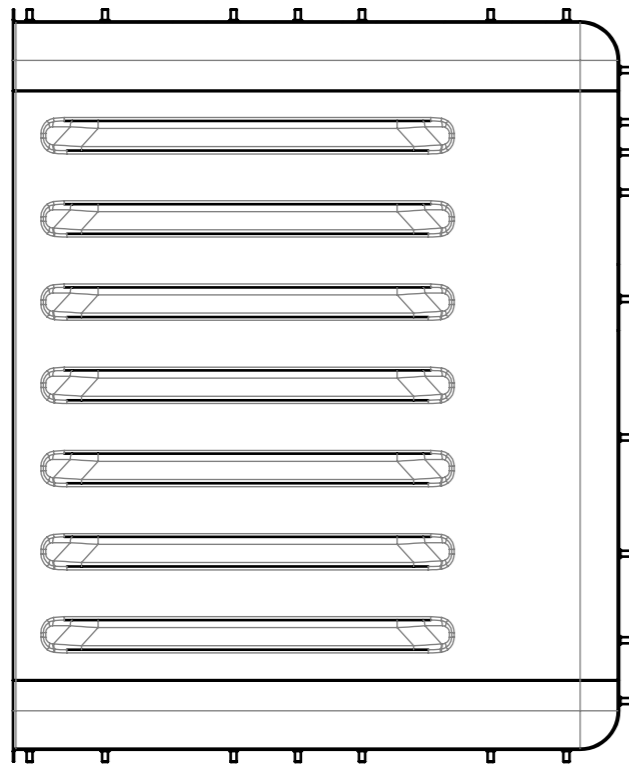

A-A

view from inside left

B-B

view from inside right

Standard Entryport

Interior 105
560x480x400

Geprüft KL " - "

Verwendung / usage		Diese Zeichnung darf ohne unsere Genehmigung weder vervielfältigt noch dritten Personen zugänglich gemacht werden		It is neither allowed to copy this drawing nor to make it available to third persons without permission.		Maßstab/ scale 1:5	Gewicht/ weight 7205.82 g	Toleranz nach/ applicable tolerance DIN 2768 mK
Zubehoer		Anderungen vorbehalten		Subject to change		Werkstoff/material		
-	-	-	-	Datum:	Name:	Benennung/description		
-	-	-	-	Erstellt	28.07.2016	Entryport ICO 105		
-	-	-	-	Geändert	-			
-	-	-	-	Geprüft	28.07.2016			
-	-	-	-	Freigabe	-			
				memmert		Zeichnungsnummer/drawing number	Artikelnummer/item number	Blatt/sheet
				GmbH+Co.KG Postfach 1720 D-91107 Schwabach		D40598	B40598	1/1 A3
-	Erstausgabe	28.07.2016	kopp	Zeichnungsnummer/drawing number	5	Artikelnummer/item number	2	
Zust:	Änderung:	Datum:	Name:	Ers. f.:		Ers. d.:		

Geräte	ICO
Größen	105