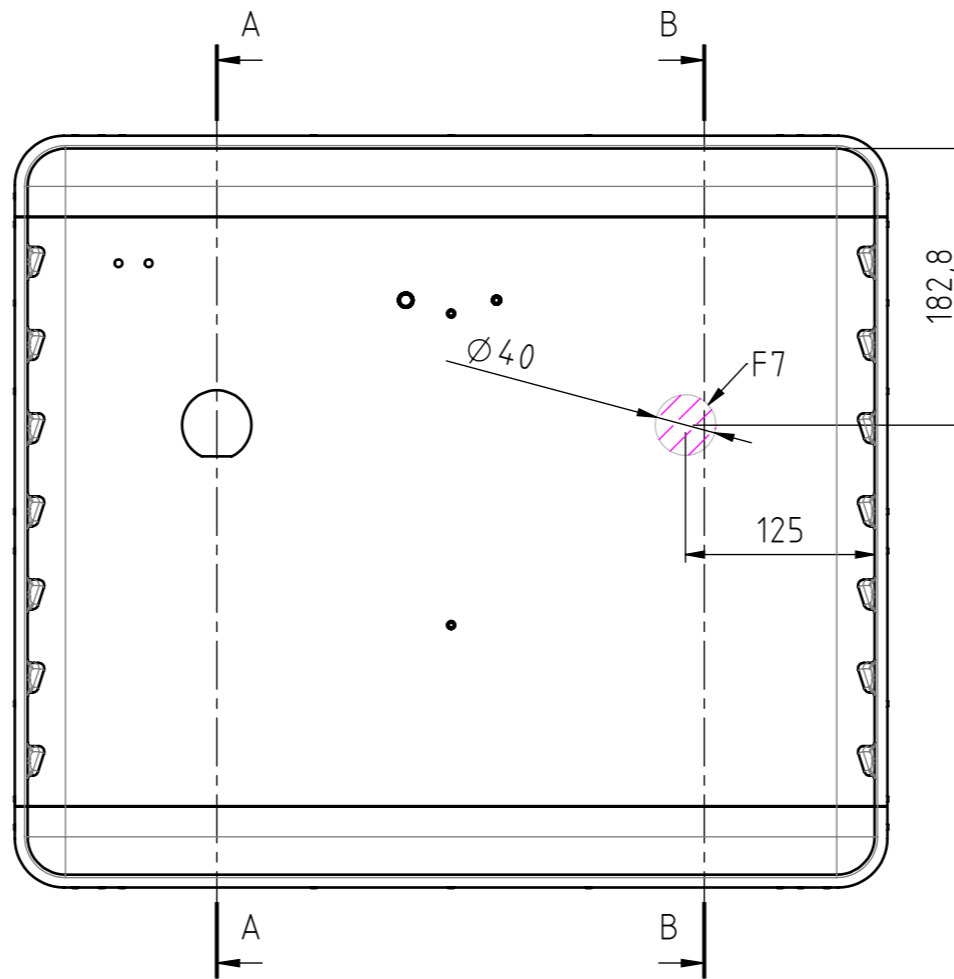

A-A

view from inside left

B-B

view from inside right

Standard Entryport

Interior 105
560x480x400

Geprüft KL " - "

Verwendung / usage		Diese Zeichnung darf ohne unsere Genehmigung weder vervielfältigt noch dritten Personen zugänglich gemacht werden		It is neither allowed to copy this drawing nor to make it available to third persons without permission.		Maßstab/ scale 1:5	Gewicht/ weight 7205.82 g	Toleranz nach/ applicable tolerance DIN 2768 mK
Zubehoer		Anderungen vorbehalten		Subject to change		Werkstoff/material		
-	-	-	-	Datum:	Name:	Benennung/description		
-	-	-	-	Erstellt	28.07.2016	Entryport ICO 105		
-	-	-	-	Geändert	-			
-	-	-	-	Geprüft	28.07.2016			
-	-	-	-	Freigabe	-			
				memmert		Zeichnungsnummer/drawing number	Artikelnummer/item number	Blatt/sheet
				GmbH+Co.KG Postfach 1720 D-91107 Schwabach		D40598	B40598	1/1 A3
-	Erstausgabe	28.07.2016	kopp	Zeichnungsnummer/drawing number	5	Artikelnummer/item number	2	
Zust:	Änderung:	Datum:	Name:	Ers. f.:		Ers. d.:		

Geräte	ICO
Größen	105